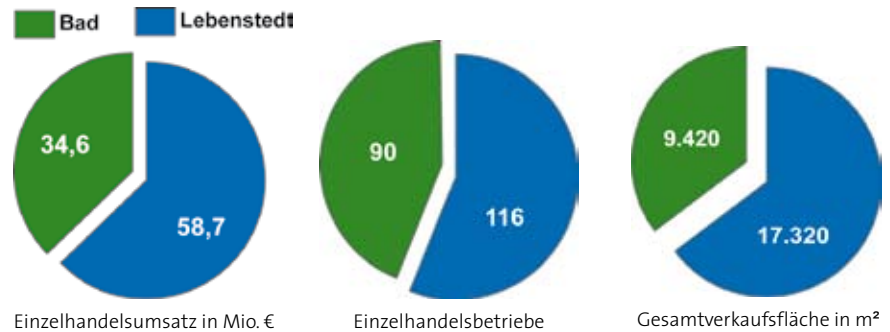

der Stadt mit ihren Fußgängerzonen. Die folgenden Kennzahlen beziehen sich sowohl auf den Einzelhandel in Salzgitter allgemein als auch auf den Einzelhandel in Salzgitter-Lebenstedt und Salzgitter-Bad.

Innerstädtische Einzelhandelskennzahlen

Foto: Photocase.com

Zentren- und nicht-zentrenrelevante Sortimente

Zentrenrelevante Branchen

Bekleidung, Wäsche, Schuhe, Lederwaren, Sportartikel, Bücher, Schreibwaren, Spielwaren, Hausrat, Glas-Porzellan, Keramik, Geschenkartikel, Foto, Film, Optik, Uhren und Schmuck, Unterhaltungselektronik, Musikinstrumente

Nicht-zentrenrelevante Branchen

Möbel, Heimtextilien, Kurzwaren, Großelektro (weiße Ware), Beleuchtung, Tapeten, Bodenbeläge, Teppiche, Raumausstattung, Farben, Lacke, Baustoffe, Baumarktartikel, Sanitärwaren, Werkzeuge, Eisenwaren, Autozubehör, Reifen, Büromaschinen, Organisation, Zoobedarf, Gartenbedarf

Kaufkraftströme

Quelle der angegebenen statistischen Werte: CIMA GmbH

Sponsoren der WIS GmbH

Ein Unternehmen der NORD LB

Allgemeine Einzelhandelskennzahlen

Einzelhandelskennzahlen	Salzgitter	Lebenstedt	Bad
Gesamtverkaufsfläche in qm	164.915	74.726	40.689
Einzelhandelsumsatz in Mio. €	530,4	224,0	138,5
Flächenproduktivität in €/qm	3.216	2.998	3.403
Nachfragepotenzial in Mio. €	540,4	213,7	109,4
Einzelhandelszentralität in %	98,1	104,8	126,6
Einwohner	108.340	43.018	22.056
Verkaufsfläche/Einwohner in qm	1,52	1,74	1,84
Umsatz/Einwohner in €	4.896	5.207	6.278
Anzahl EH-Betriebe	676	284	174