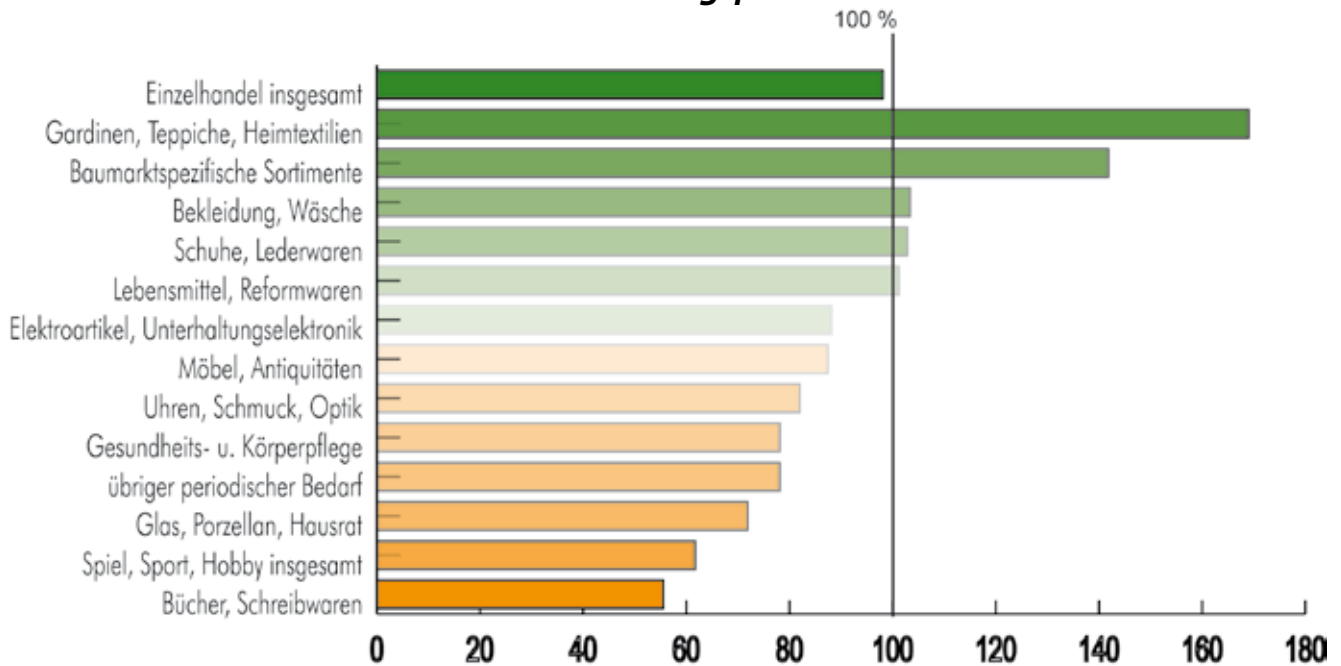

Innerstädtische Einzelhandelskennzahlen

Foto: Photocase.com

Zentren- und nicht-zentrenrelevante Sortimente

Zentrenrelevante Branchen

Bekleidung, Wäsche, Schuhe, Lederwaren, Sportartikel, Bücher, Schreibwaren, Spielwaren, Hausrat, Glas-Porzellan, Keramik, Geschenkartikel, Foto, Film, Optik, Uhren und Schmuck, Unterhaltungselektronik, Musikinstrumente

Nicht-zentrenrelevante Branchen

Möbel, Heimtextilien, Kurzwaren, Großelektro (weiße Ware), Beleuchtung, Tapeten, Bodenbeläge, Teppiche, Raumausstattung, Farben, Lacke, Baustoffe, Baumarktartikel, Sanitärwaren, Werkzeuge, Eisenwaren, Autozubehör, Reifen, Büromaschinen, Organisation, Zoobedarf, Gartenbedarf

Kaufkraftströme

Quelle der angegebenen statistischen Werte: CIMA GmbH

Sponsoren der WIS GmbH

Ein Unternehmen der NORD LB

Allgemeine Einzelhandelskennzahlen

Einzelhandelskennzahlen	Salzgitter	Lebenstedt	Bad
Gesamtverkaufsfläche in qm	164.915	74.726	40.689
Einzelhandelsumsatz in Mio. €	530,4	224,0	138,5
Flächenproduktivität in €/qm	3.216	2.998	3.403
Nachfragepotenzial in Mio. €	540,4	213,7	109,4
Einzelhandelszentralität in %	98,1	104,8	126,6
Einwohner	108.340	43.018	22.056
Verkaufsfläche/Einwohner in qm	1,52	1,74	1,84
Umsatz/Einwohner in €	4.896	5.207	6.278
Anzahl EH-Betriebe	676	284	174

Zentralitäten nach Branchen und Ansiedlungspotenzial

Quelle der angegebenen statistischen Werte: CIMA GmbH

Unser Beratungsangebot

Für nähere Informationen zum Einzelhandel stehen wir Ihnen jederzeit zur Verfügung. Suchen Sie geeignete Geschäftsobjekte? Interessieren Sie sich für Fördermöglichkeiten? Oder wollen Sie sich im Einzelhandel selbständig machen? Sprechen Sie uns an! Gerne nehmen wir uns Zeit, um Fragen mit Ihnen zu erörtern.