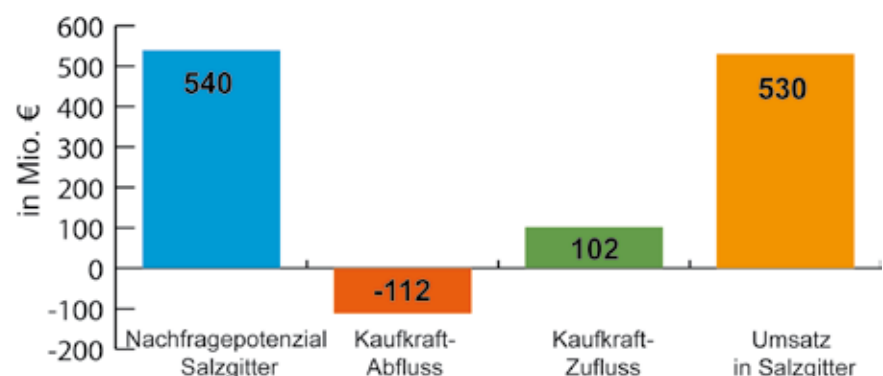

der Stadt mit ihren Fußgängerzonen. Die folgenden Kennzahlen beziehen sich sowohl auf den Einzelhandel in Salzgitter allgemein als auch auf den Einzelhandel in Salzgitter-Lebenstedt und Salzgitter-Bad.

Innerstädtische Einzelhandelskennzahlen

Foto: Photocase.com

Zentren- und nicht-zentrenrelevante Sortimente

Zentrenrelevante Branchen

Bekleidung, Wäsche, Schuhe, Lederwaren, Sportartikel, Bücher, Schreibwaren, Spielwaren, Hausrat, Glas-Porzellan, Keramik, Geschenkartikel, Foto, Film, Optik, Uhren und Schmuck, Unterhaltungselektronik, Musikinstrumente

Kaufkraftströme

Quelle der angegebenen statistischen Werte: CIMA GmbH

Sponsoren der WIS GmbH

Ein Unternehmen der NORD LB

Allgemeine Einzelhandelskennzahlen

Einzelhandelskennzahlen	Salzgitter	Lebenstedt	Bad
Gesamtverkaufsfläche in qm	164.915	74.726	40.689
Einzelhandelsumsatz in Mio. €	530,4	224,0	138,5
Flächenproduktivität in €/qm	3.216	2.998	3.403
Nachfragepotenzial in Mio. €	540,4	213,7	109,4
Einzelhandelszentralität in %	98,1	104,8	126,6
Einwohner	108.340	43.018	22.056
Verkaufsfläche/Einwohner in qm	1,52	1,74	1,84
Umsatz/Einwohner in €	4.896	5.207	6.278
Anzahl EH-Betriebe	676	284	174