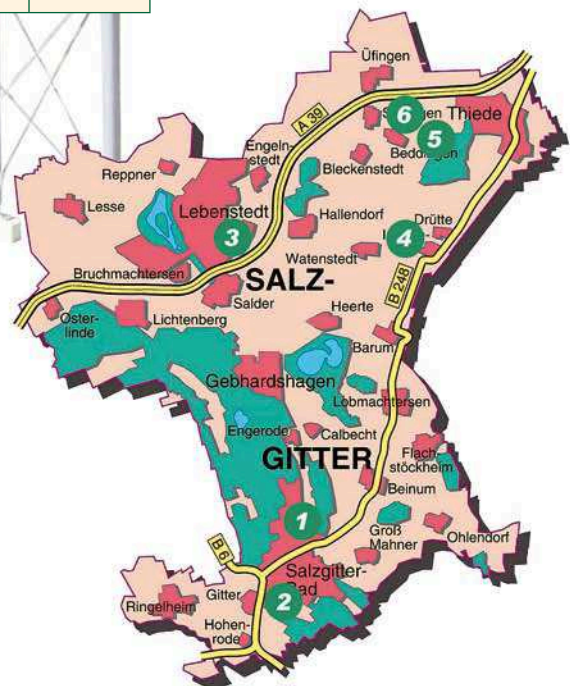

Servicethema: Fördermittel

In der unübersichtlichen Vielfalt nationaler und europäischer Förderprogramme schnüren wir gemeinsam mit Ihnen Ihr individuell zugeschnittenes Förderpaket, unterstützen Sie beim Antragsverfahren und stellen darüber hinaus eigene kommunale Mittel zur Verfügung. Als Vorreiter in Niedersachsen fördert die WIS seit Januar 2006 Neugründungen, -ansiedlungen oder Betriebsübernahmen über „typisch stille Beteiligungen“.